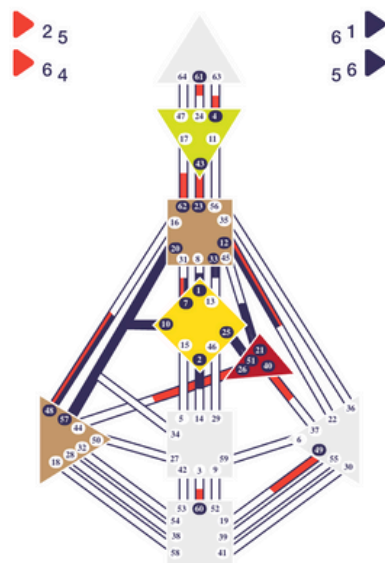

Die Linien zeigen eine noch viel feinere Differenzierung darin, wie sich die Energie eines Tores ganz individuell ausdrückt. Sie beschreiben die spezifische Art und Weise, in der ein Thema gelebt, erfahren und nach außen getragen wird. Während das Tor das grundlegende Thema vorgibt, präzisiert die Linie dessen Ausdruck, Haltung und Dynamik im Alltag. Linien in der Sonne-Erde-Position hängen mit dem Profil zusammen und sind besonders prägend für das gesamte Design.

Das Profil setzt sich, wie eben beschrieben, immer aus zwei Linien zusammen, die jeweils aus der Position der Sonne und der Erde in unserem Design abgeleitet werden – eine bewusste Linie aus der Sonne und eine unbewusste Linie aus der Erde. Diese Kombination beschreibt unsere grundlegende Lebensrolle, ganz typische Verhaltensmuster und die Art und Weise, wie wir auf uns selbst und auf andere wirken. Man könnte sagen, sie beschreibt, wie wir Erfahrungen aufnehmen, verarbeiten und weitergeben, und prägt damit entscheidend unsere Interaktion mit der Welt.

Linien *unbewusst*