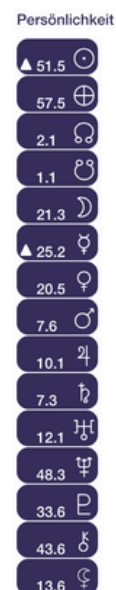

Im Human-Design-Chart werden die Planeten von oben nach unten in folgender Reihenfolge angeordnet:
 Sonne und Erde stehen an oberster Stelle, gefolgt vom nördlichen und südlichen Mondknoten. Darunter befinden sich der Mond, Merkur, Venus und Mars. Es folgen Jupiter und Saturn, bevor am unteren Ende des Charts Uranus, Neptun und schließlich Pluto stehen.

Ein Tor gibt das konkrete Thema vor, durch das sich Energie ganz individuell zeigt und ausdrückt. Tore stammen aus den I-Ging-Positionen und werden durch ihre Aktivierung in unserem Chart lebendig. Dieses Thema vertiefen wir im weiteren Verlauf.

Planeten *Filter*

Tore *Thema / I Ging*

Die Linien zeigen eine noch viel feinere Differenzierung darin, wie sich die Energie eines Tores ganz individuell ausdrückt. Sie beschreiben die spezifische Art und Weise, in der ein Thema gelebt, erfahren und nach außen getragen wird. Während das Tor das grundlegende Thema vorgibt, präzisiert die Linie dessen Ausdruck, Haltung und Dynamik im Alltag. Linien in der Sonne-Erde-Position hängen mit dem Profil zusammen und sind besonders prägend für das gesamte Design.

Zentren *definiert*

Copyright Cosmic Energy

Zentren *undefiniert*

Ein Kanal Ein Kanal ist die Verbindung zwischen zwei Zentren. Er besteht aus zwei Tor-Aktivierungen, jeweils an einem Ende des Kanals. Sind beide Tore gleichzeitig in deinem Chart aktiviert, ist der Kanal definiert – die Energie kann frei, konstant und stabil fließen.