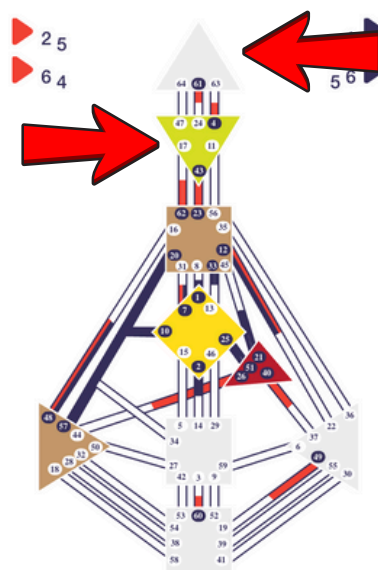

Ein Tor gibt das konkrete Thema vor, durch das sich Energie ganz individuell zeigt und ausdrückt. Tore stammen aus den I-Ging-Positionen und werden durch ihre Aktivierung in unserem Chart lebendig. Dieses Thema vertiefen wir im weiteren Verlauf.

Planeten *Filter*

Tore *Thema / I Ging*

Die Linien zeigen eine noch viel feinere Differenzierung darin, wie sich die Energie eines Tores ganz individuell ausdrückt. Sie beschreiben die spezifische Art und Weise, in der ein Thema gelebt, erfahren und nach außen getragen wird. Während das Tor das grundlegende Thema vorgibt, präzisiert die Linie dessen Ausdruck, Haltung und Dynamik im Alltag. Linien in der Sonne-Erde-Position hängen mit dem Profil zusammen und sind besonders prägend für das gesamte Design.

Das Profil setzt sich, wie eben beschrieben, immer aus zwei Linien zusammen, die jeweils aus der Position der Sonne und der Erde in unserem Design abgeleitet werden – eine bewusste Linie aus der Sonne und eine unbewusste Linie aus der Erde. Diese Kombination beschreibt unsere grundlegende Lebensrolle, ganz typische Verhaltensmuster und die Art und Weise, wie wir auf uns selbst und auf andere wirken. Man könnte sagen, sie beschreibt, wie wir Erfahrungen aufnehmen, verarbeiten und weitergeben, und prägt damit entscheidend unsere Interaktion mit der Welt.

Zentren *definiert*

Copyright Cosmic Energy

Zentren *undefiniert*

Ein Kanal Ein Kanal ist die Verbindung zwischen zwei Zentren. Er besteht aus zwei Tor-Aktivierungen, jeweils an einem Ende des Kanals. Sind beide Tore gleichzeitig in deinem Chart aktiviert, ist der Kanal definiert – die Energie kann frei, konstant und stabil fließen.