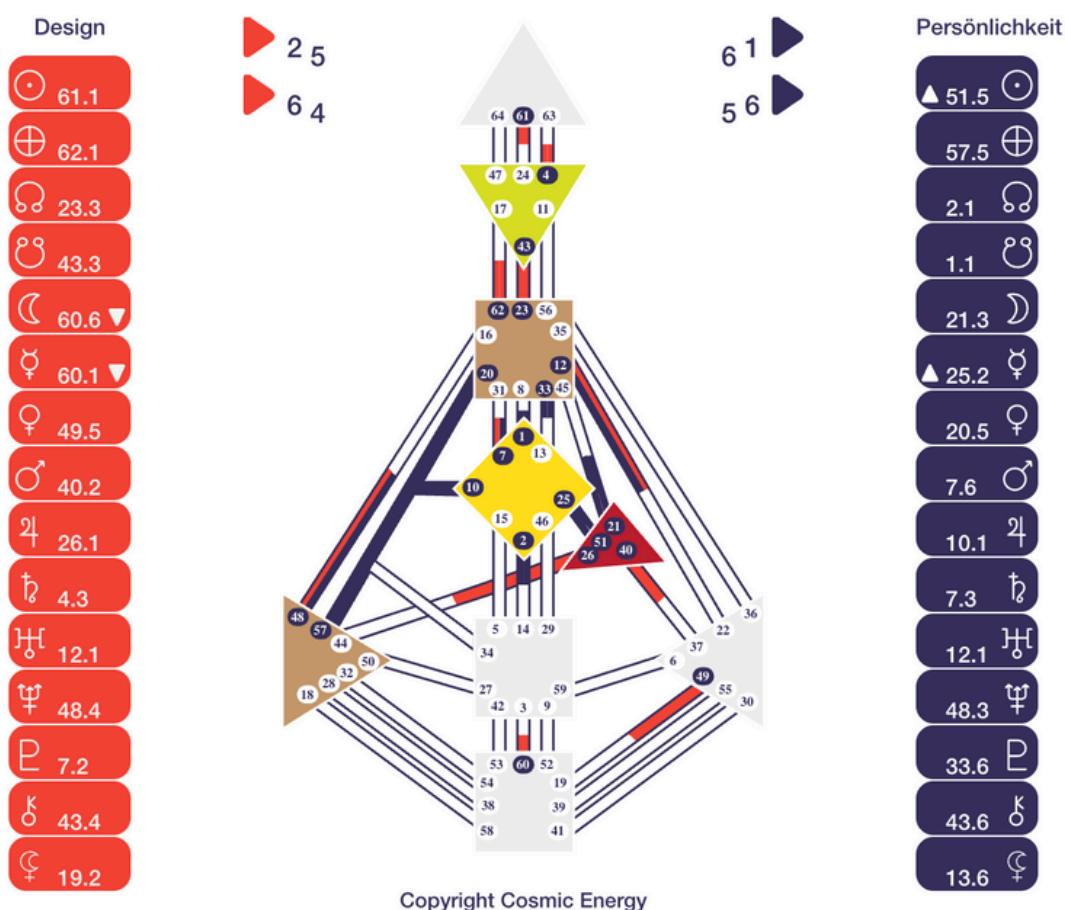

CHART LESEN

Mini Workbook

ALLE ELEMENTE EINFACH ERKLÄRT

COSMIC ENERGY

Willkommen in der Cosmic Energy Community

Die unbewusste Seite (rot dargestellt), das Design des Körpers, wirkt oftmals automatisch und ohne bewusste Steuerung. Sie ist nicht immer direkt wahrnehmbar, beeinflusst jedoch kontinuierlich unsere körperlichen Reaktionen, Haltung und auch die Präsenz. Diese Ebene zeigt sich vor allem in der Ausstrahlung. Während sie für einen selbst oft im Hintergrund bleibt, nehmen andere Menschen diese Energie häufig deutlich stärker wahr.

Ein Tor gibt das konkrete Thema vor, durch das sich Energie ganz individuell zeigt und ausdrückt. Tore stammen aus den I-Ging-Positionen und werden durch ihre Aktivierung in unserem Chart lebendig. Dieses Thema vertiefen wir im weiteren Verlauf.

Planeten *Filter*

Tore *Thema / I Ging*

Die Linien zeigen eine noch viel feinere Differenzierung darin, wie sich die Energie eines Tores ganz individuell ausdrückt. Sie beschreiben die spezifische Art und Weise, in der ein Thema gelebt, erfahren und nach außen getragen wird. Während das Tor das grundlegende Thema vorgibt, präzisiert die Linie dessen Ausdruck, Haltung und Dynamik im Alltag. Linien in der Sonne-Erde-Position hängen mit dem Profil zusammen und sind besonders prägend für das gesamte Design.

Zentren *definiert*

Copyright Cosmic Energy

Zentren *undefiniert*

Ein Kanal Ein Kanal ist die Verbindung zwischen zwei Zentren. Er besteht aus zwei Tor-Aktivierungen, jeweils an einem Ende des Kanals. Sind beide Tore gleichzeitig in deinem Chart aktiviert, ist der Kanal definiert – die Energie kann frei, konstant und stabil fließen.