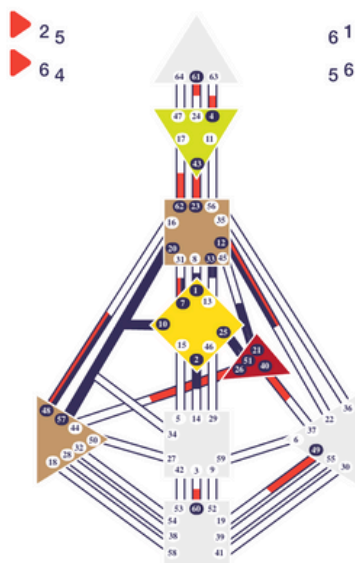

Unbewusste Seite *Design / Körper*

Bewusste Seite *Persönlichkeit*

Ein Planet wirkt als spezifischer Filter, durch den die Energie der Tore wahrgenommen und ausgedrückt wird. Er färbt, wie sich diese Energie zeigt, welche Qualität sie annimmt und auf welche Weise sie nach außen tritt. Dadurch entsteht eine sehr charakteristische Ausdrucksform.

Im Human-Design-Chart werden die Planeten von oben nach unten in folgender Reihenfolge angeordnet:
 Sonne und Erde stehen an oberster Stelle, gefolgt vom nördlichen und südlichen Mondknoten. Darunter befinden sich der Mond, Merkur, Venus und Mars. Es folgen Jupiter und Saturn, bevor am unteren Ende des Charts Uranus, Neptun und schließlich Pluto stehen.

Ein Tor gibt das konkrete Thema vor, durch das sich Energie ganz individuell zeigt und ausdrückt. Tore stammen aus den I-Ging-Positionen und werden durch ihre Aktivierung in unserem Chart lebendig. Dieses Thema vertiefen wir im weiteren Verlauf.

Planeten *Filter*

Tore *Thema / I Ging*

Die Linien zeigen eine noch viel feinere Differenzierung darin, wie sich die Energie eines Tores ganz individuell ausdrückt. Sie beschreiben die spezifische Art und Weise, in der ein Thema gelebt, erfahren und nach außen getragen wird. Während das Tor das grundlegende Thema vorgibt, präzisiert die Linie dessen Ausdruck, Haltung und Dynamik im Alltag. Linien in der Sonne-Erde-Position hängen mit dem Profil zusammen und sind besonders prägend für das gesamte Design.