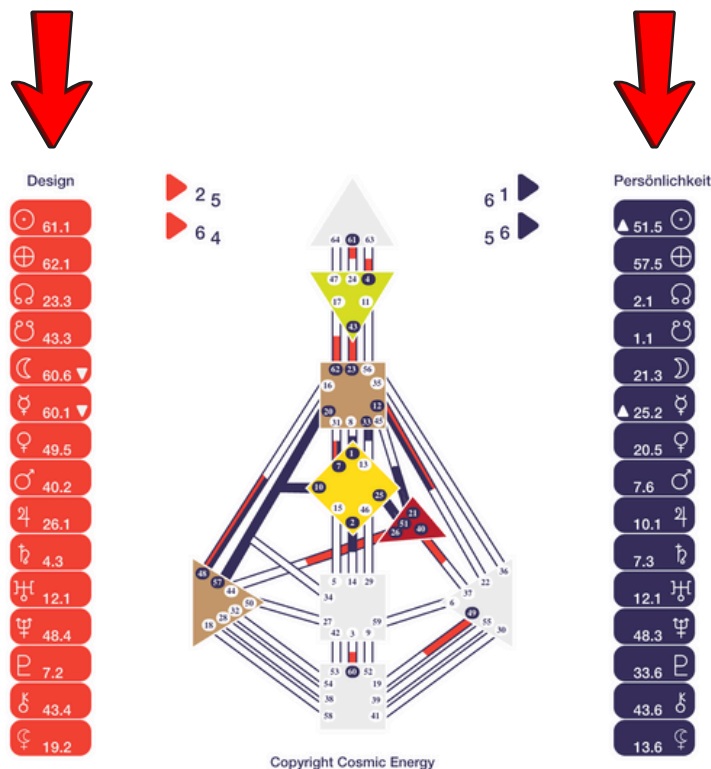

Willkommen in der Cosmic Energy Community

Die unbewusste Seite (rot dargestellt), das Design des Körpers, wirkt oftmals automatisch und ohne bewusste Steuerung. Sie ist nicht immer direkt wahrnehmbar, beeinflusst jedoch kontinuierlich unsere körperlichen Reaktionen, Haltung und auch die Präsenz. Diese Ebene zeigt sich vor allem in der Ausstrahlung. Während sie für einen selbst oft im Hintergrund bleibt, nehmen andere Menschen diese Energie häufig deutlich stärker wahr.

Die bewusste Seite (violett dargestellt), Persönlichkeit oder Geist, wirkt über die bewusste Wahrnehmung und Entscheidung. Sie ist oft direkt zugänglich und leichter benennbar. Gedanken, Meinungen und Absichten entstehen hier. Diese Ebene zeigt sich in Sprache, Verhalten und bewusster Selbstdarstellung. Man selbst nimmt sie klarer wahr und identifiziert sich mit ihr, während andere sie anfangs oft weniger intensiv wahrnehmen als die unbewusste Energie.

Unbewusste Seite *Design / Körper*

Bewusste Seite *Persönlichkeit*