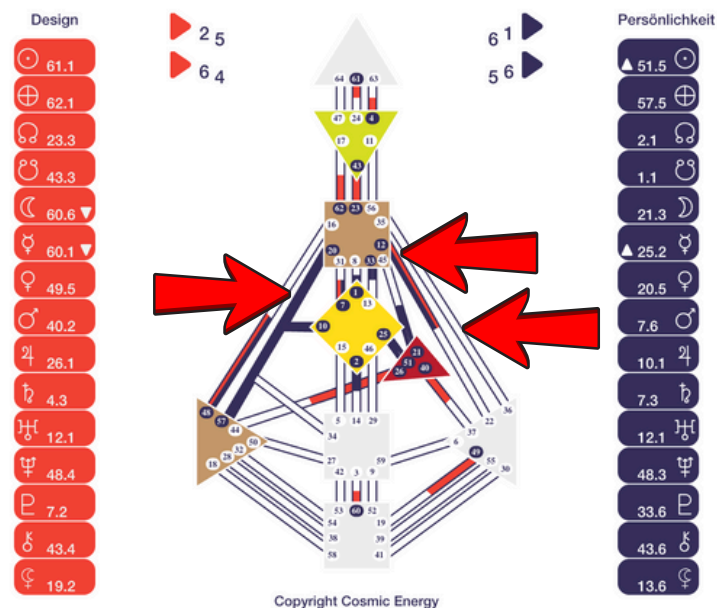

Zentren *definiert*

Copyright Cosmic Energy

Zentren *undefiniert*

Ein Kanal Ein Kanal ist die Verbindung zwischen zwei Zentren. Er besteht aus zwei Tor-Aktivierungen, jeweils an einem Ende des Kanals. Sind beide Tore gleichzeitig in deinem Chart aktiviert, ist der Kanal definiert – die Energie kann frei, konstant und stabil fließen.

Definierte Kanäle verbinden immer zwei Zentren miteinander und übertragen konstant Energie. Hier zeigen sich stabile Themen, Talente und Charakterzüge, die verlässlich wirken. Sie machen sichtbar, wie Energie in dir fließt und welche Ausdrucksweisen in dir angelegt sind

Undefinierte Kanäle sind nicht dauerhaft aktiviert und wirken flexibel. Sie nehmen Energie von außen auf, zeigen Lernbereiche und machen sichtbar, wie du auf unterschiedliche Einflüsse reagierst.

Offene Kanäle sind zu sehen, wenn keines der beiden Tore aktiviert ist. In diesem Fall fließt keine konstante Energie zwischen den Zentren, und der Kanal im Chart erscheint leer. Offene Kanäle zeigen tiefe Lernbereiche, Anfälligkeit für äußere Einflüsse und eine flexible Energie, die von außen aufgenommen werden kann.

Kanäle *definiert*

Kanäle *undefiniert / offen*

Die Variablen zeigen die tiefere Schicht, aus der die Oberfläche deines Charts besteht. Sie beschreiben, wie deine Energie verarbeitet, wahrgenommen und ausgerichtet ist, wie du mental orientiert bist, Entscheidungen triffst und Informationen aufnimmst und ausdrückst. Sie bestimmen, wie du lernst, denkst und mit der Welt interagierst.