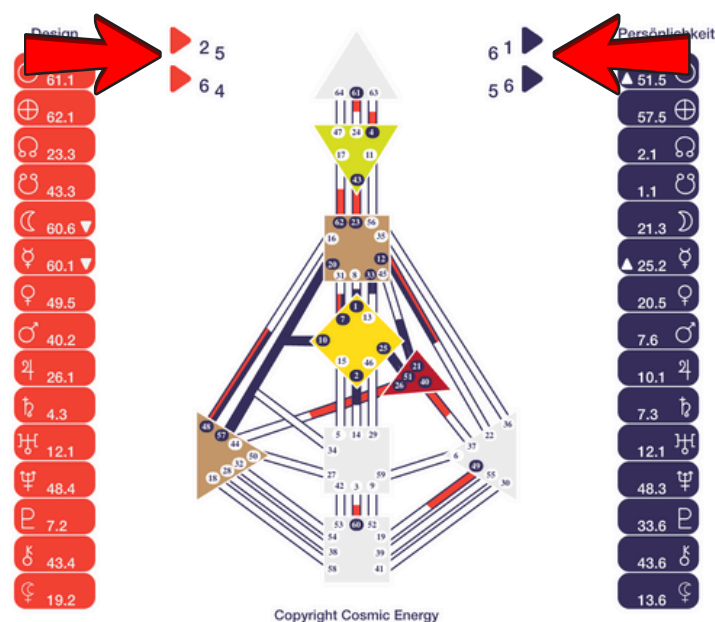

Zentren *definiert*

Copyright Cosmic Energy

Zentren *undefiniert*

Ein Kanal Ein Kanal ist die Verbindung zwischen zwei Zentren. Er besteht aus zwei Tor-Aktivierungen, jeweils an einem Ende des Kanals. Sind beide Tore gleichzeitig in deinem Chart aktiviert, ist der Kanal definiert – die Energie kann frei, konstant und stabil fließen.

Kanäle *definiert*

Kanäle *undefiniert / offen*

Die Variablen zeigen die tiefere Schicht, aus der die Oberfläche deines Charts besteht. Sie beschreiben, wie deine Energie verarbeitet, wahrgenommen und ausgerichtet ist, wie du mental orientiert bist, Entscheidungen triffst und Informationen aufnimmst und ausdrückst. Sie bestimmen, wie du lernst, denkst und mit der Welt interagierst.

Variable links deutet auf eine stärkere, strukturierte Ausrichtung und eine nach innen gerichtete Verarbeitung hin.

Variable rechts zeigt eine flexible, offene Ausrichtung und eine nach außen gerichtete Wahrnehmung.

Gemischte Variable kombiniert beide Ausrichtungen.

Variablen

Körper & Umgebung

Variablen

Perspektive & Motivation

Der Energietyp zeigt, wie du deine Energie im Leben am besten einsetzt und mit der Welt interagierst.